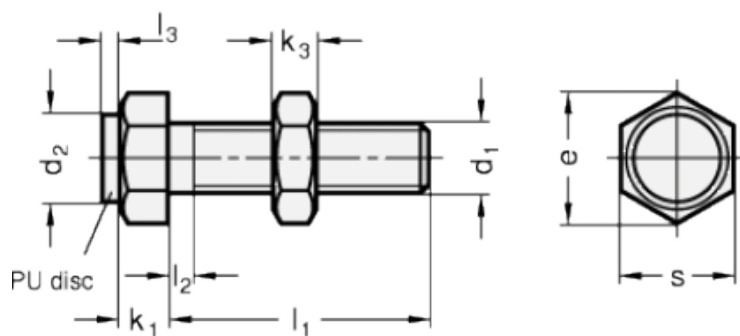

Varenummer: 20251M645BK
 Beskrivelse: E+G Anslagsbolt GN 251-M6-45-BK
 med møtrik

Mål

Type AK

Type BK

Mounting block GN 412.1

d	= M6	s = 10
e	= 11.5	
K	= -	
k1	= 4	
k2	= 3.6	
l1	= 45	
l2 max.	= 3	
l3	= 2	