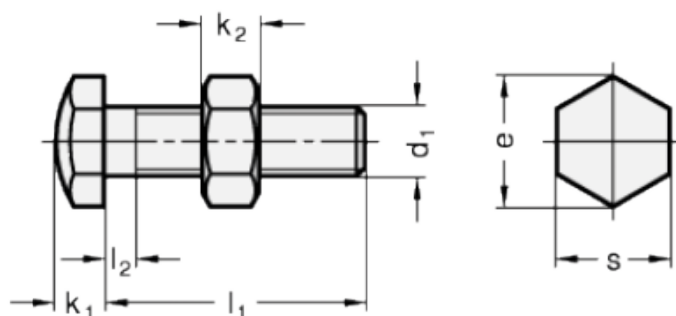

Varenummer: 20251M645BK
 Beskrivelse: E+G Anslagsbolt GN 251-M6-45-BK
 med møtrik

Mål

Type AK

Type BK

Mounting block GN 412.1

d	= M6	s = 10
e	= 11.5	
K	= -	
k1	= 4	
k2	= 3.6	
l1	= 45	
l2 max.	= 3	
l3	= 2	